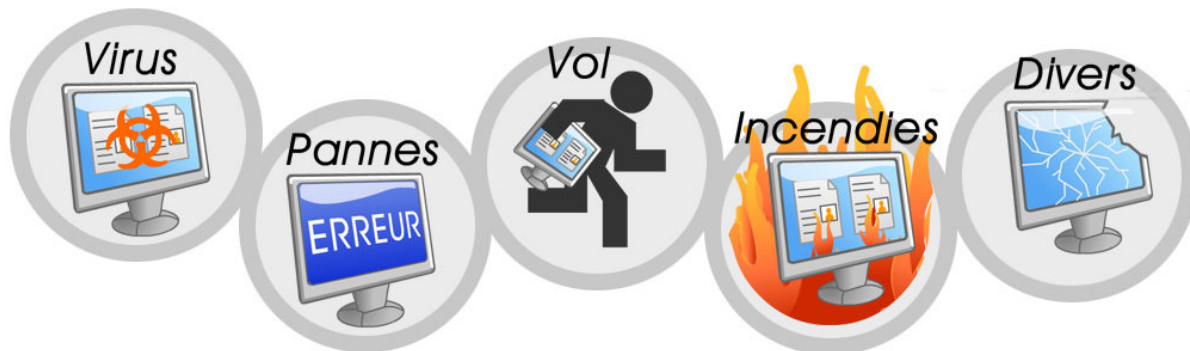

La solution de sauvegarde des données informatiques élaborée pour les TPE et PME

* TROP DE DANGERS MENACENT VOS FICHIERS

* Rapidité, sécurité, simplicité & CONFIDENTIALITE

- Ce logiciel vous garanti un service automatique de sauvegarde à distance de fichiers informatiques, sur des serveurs situés chez Redbus Interhouse et Telecty, les datacenters leaders en Europe.

LA SECURITE ABSOLUE !

Une fiabilité à toute épreuve...

- **Sauvegarde automatique** : Le logiciel se lance automatiquement à la fréquence de votre choix. Vous pouvez contrôler l'historique de vos sauvegardes par la visualisation du fichier journal et recevoir par email la confirmation de vos sauvegardes.

- **Versioning des sauvegardes** : vous pouvez sauvegarder et stocker plusieurs versions d'un même fichier entre différentes sauvegardes. Cela vous permet de récupérer un fichier tel qu'il était il y a X jours.

- **Transfert sécurisé des fichiers** : Le **transit des données sur Internet est sécurisé** par une connexion **SFTP (via SSH)**. Ce qui signifie que personne ne peut intercepter les fichiers pendant ce transit.